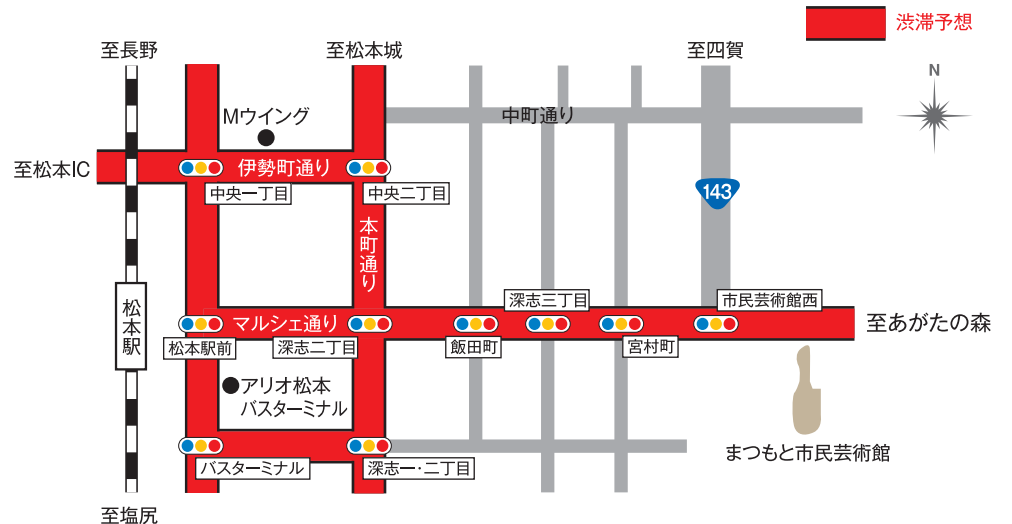

山と共に～人と自然がつながる社会へ～

第1回「山の日」記念全国大会 in 上高地

交通渋滞のお知らせ ならびにご協力をお願い

第1回「山の日」記念全国大会のため下記の区間で交通渋滞が予想されます。皆様のご理解・ご協力をお願いいたします。

上高地方面

2016年
8/10 (水) 終日

2016年
8/11 (木祝) 終日

新島々～平湯IC間の国道158号線、中の湯～上高地の県道上高地公園線の区間で交通渋滞が予想されます。

松本方面

2016年
8/10 (水) 終日

2016年
8/11 (木祝) 終日

松本IC～まつもと市民芸術館の区間で交通渋滞が予想されます。

※渋滞状況により、交通規制を行う場合がありますのでご協力をお願いします。

[問い合わせ先] 第1回「山の日」記念全国大会実行委員会事務局(松本市安曇支所内)

〒390-1592 長野県松本市安曇1061番地1 TEL.0263-94-1020 FAX.0263-94-1025 E-MAIL:yamanohi@city.matsumoto.nagano.jp <http://811yamanohi.org/>